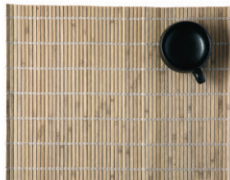

BAMBU INTERIÖR

Vägledande priser 2017/18

BORDSTABLETTER - Storlek 32 x 44 cm.

GRÅ BAMBU

Varunr.: 78030-PGR-DAEK

2 st. **225 kr.**
4 st. **350 kr.**