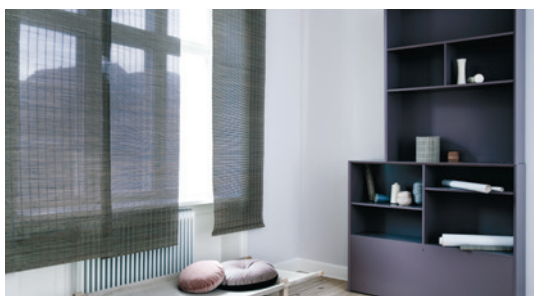

ÅTERFÖRSÄLJARE:

Alla våra gardiner levereras med matchande draglina med automatiskt lås i höger sida, förpackade i klara plastlådor. Vi levererar över hela Sverige. Vi skickar varorna inom 3-5 arbetsdagar efter inkommen beställning. Alla gardinerna kan skäras till för en extra avgift på 399 kr. per skärriktning (399 kr. för avkortning på bredden/399 kr. för avkortning på längden). Vid tillskärning förlängs produktionstiden till leverans inom tre veckor. Vid kundanpassade varor förfaller ångerrätten. Vi tar förbehåll för skrivfel, prisändringar och slutsålda produkter. Färgerna kan variera i förhållande till bildernas färger. Ring gärna för mer information.

COLOR & CO
BAMBUS GARDINER - INTERIÖR

COLOR & CO • Stubbeled 1a
2950 Vedbæk • Tlf. +45 71 99 71 72
www.colorco.se • info@colorco.dk